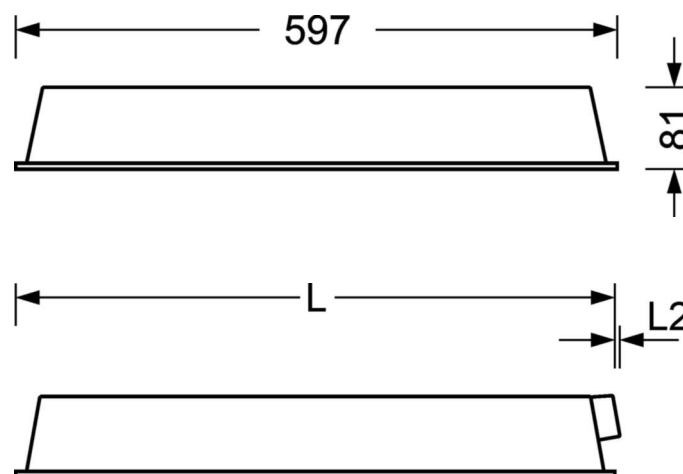

Оптика

Оснастка	LED, цветопередача/оттенок света CRI ≥ 80 / 4000K
Допуск для координаты цветности (MacAdam)	3SDCM
Номинальный световой поток	4265lm
Срок службы LED	50000h L90/B10 (Tq 25°C)
светоотдача светильников	153lm/W
UGR поп./вдоль	21.0 / 20.9

DEEP-LINK

<https://www.regiolux.de/ru/article/72265014180>

Ссылка	LED 4300lm 840
ηLB	100 %
Φ ↓/↑	100 % / 0 %
UGR поп./вдоль	21.0 / 20.9

Механика

цвет корпуса	белый стандартный для электротехники RAL 9016
размеры (LxWxH/DxH)	597mm x 597mm x 81mm
Глубина	81mm
Потолочная система	подвесные потолки с видимыми несущими траверсами [s-TS] (600x600мм)
глубина встройки	180mm [s-TS]; 180mm [s-TS] min
вес (нетто)	4.3kg
Вид монтажа	Вкладная установка

размеры

L	597 mm	Длина
B	597 mm	Ширина
H	81 mm	Высота
T	81 mm	Глубина
L2	5 mm	Длина выступа
Et(min)	180 mm	Минимальное расстояние от потолка - минимальный размер (видим)
Et(TS)	180 mm	Минимальное расстояние от потолка - рекомендуемое (видимый T-про
MLTS1	600 mm	Модульный размер, длина (видимый T-профиль)
MLTS_1/2	600	Модульный размер, длина (видимый T-профиль) 1/2
MBTS1	600 mm	Модульный размер, ширина (видимый T-профиль)
MBTS_1/2	600	Модульный размер, ширина (видимый T-профиль) 1/2