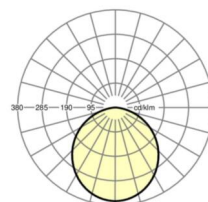

параметры

номер заказа	72265014180
код EAN	4020863266630
номер таможенного тарифа	94051190
Знак прохождения контроля	IP 54/20, класс защиты I, F, Кровля класса F, НАССР DIN10500/Food/IFS/BRC, Indoor, CE
Степень ударопрочности IK	IK03
Температура окружения	ta 25°C
Гарантийный срок	5 лет
Государственные программы поддержки	BEG - государственные субсидии для энергосберегающих зданий (действительна только для Германии)

электротехника

Балласт	Электронный драйвер (1 штука)
Мощность системы	28W
сетевое напряжение	230V/50Hz
автоматический предохранитель (пусковой ток)	24 штук/B10, 38 штук/B16, 40 штук/C10, 63 штук/C16
класс энергосбережения/Источник света	C

Оптика

Оснастка	LED, цветопередача/оттенок света CRI ≥ 80 / 4000K
Допуск для координаты цветности (MacAdam)	3SDCM
Номинальный световой поток	4265lm
Срок службы LED	50000h L90/B10 (Tq 25°C)
светоотдача светильников	153lm/W
UGR поп./вдоль	21.0 / 20.9

DEEP-LINK

<https://www.regiolux.de/ru/article/72265014180>